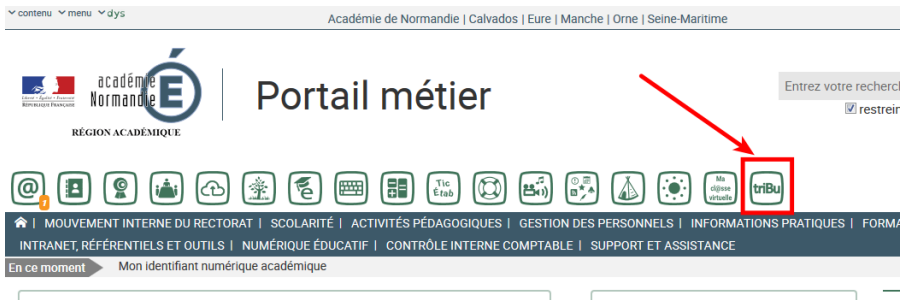

Pour se connecter à tribu

- accéder au portail métier : <https://portail-metier.ac-rouen.fr> avec votre identifiant et votre mot de passe habituel
- cliquer sur l'icône Tribu

- si vous vous connectez pour la première fois à TRIBU, une confirmation de vos coordonnées est demandée
- vous devez choisir « utilisateur académique »
- puis « Rouen »
- Pour retrouver notre groupe vous allez indiquer « Andelys » dans le moteur de recherche en haut à droite puis cliquer sur la loupe

- Vous allez ensuite trouver notre tribu.

- pour pouvoir rejoindre le groupe cliquer sur « demander à rejoindre »

- écrivez un petit message pour que je vous ajoute au groupe et que je vous donne le rôle de rédacteur.