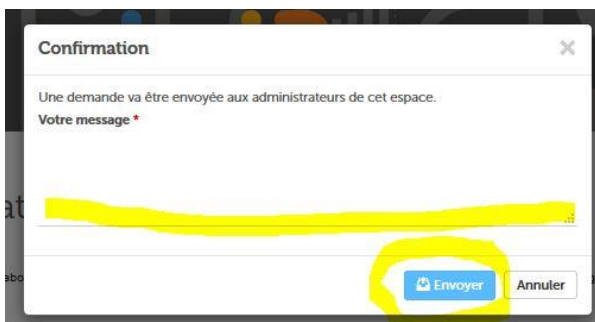

Pour se connecter à tribu

- accéder au portail métier : <https://portail-metier.ac-rouen.fr> avec votre identifiant et votre mot de passe habituel
- cliquer sur l'icône Tribu

- si vous vous connectez pour la première fois à TRIBU, une confirmation de vos coordonnées est demandée
- vous devez choisir « utilisateur académique »
- puis « Rouen »
- Pour retrouver notre groupe vous allez indiquer « Andelys » dans le moteur de recherche en haut à droite puis cliquer sur la loupe

- Vous allez ensuite trouver notre tribu.

- pour pouvoir rejoindre le groupe cliquer sur « demander à rejoindre »

- écrivez un petit message pour que je vous ajoute au groupe et que je vous donne le rôle de rédacteur.